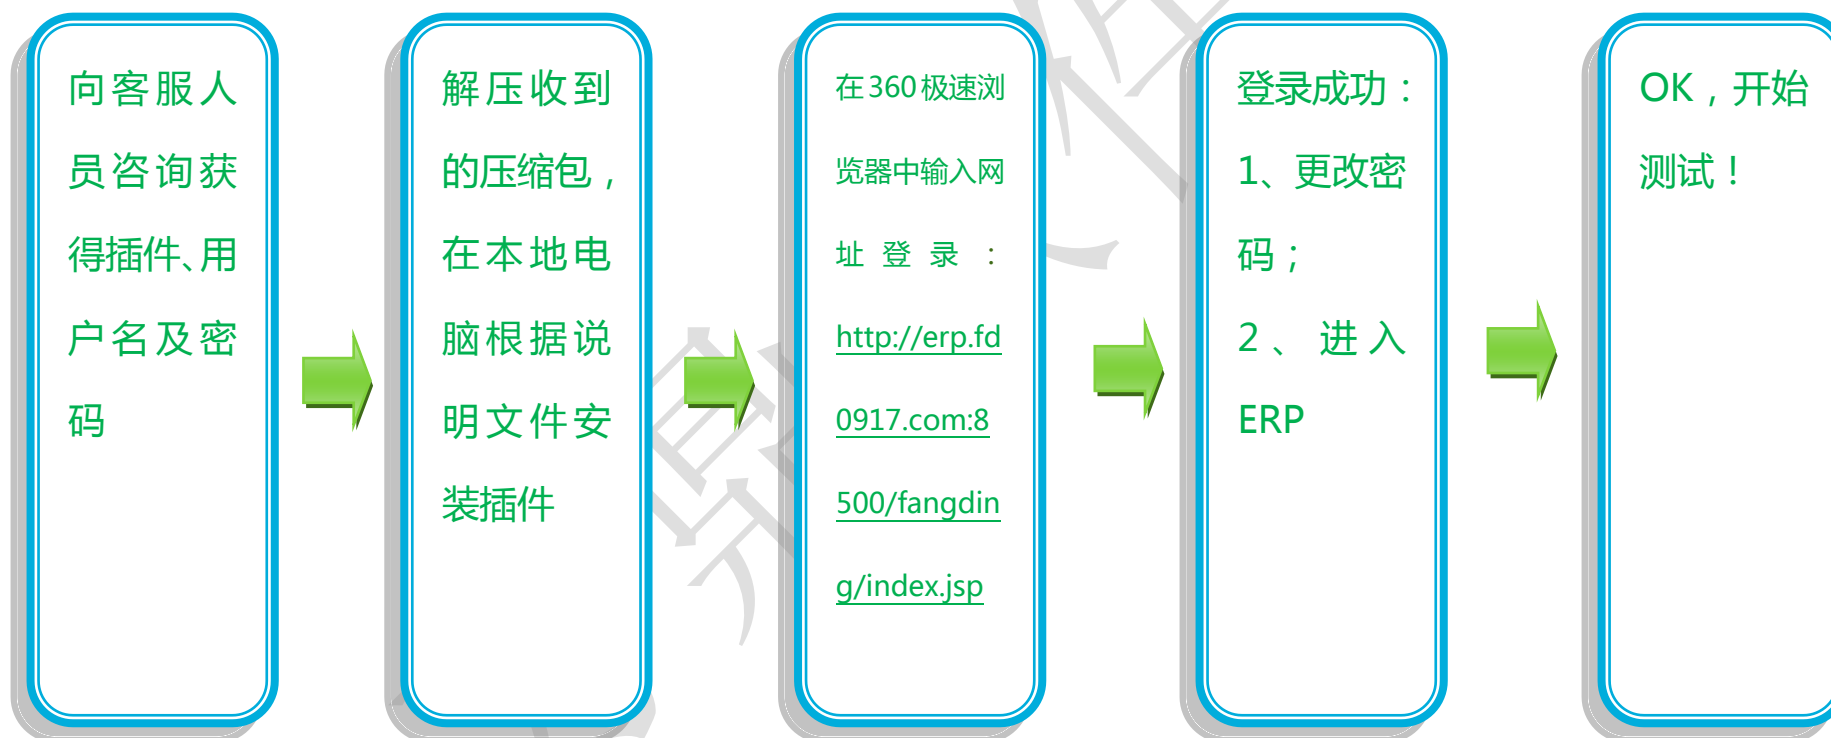

## PC 电脑（客户端）测试说明

测试地址：<http://erp.fd0917.com:8500/fangding/index.jsp>